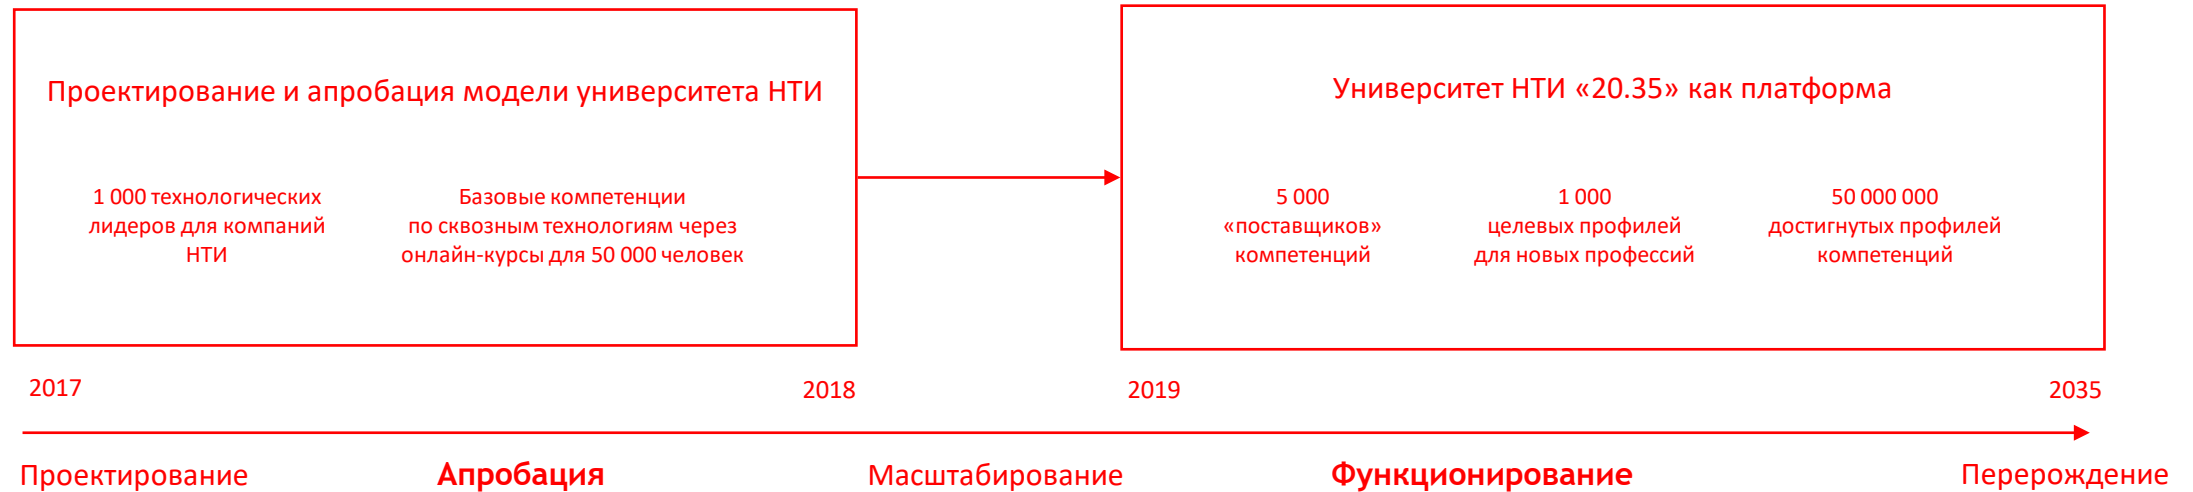

Национальная
технологическая инициатива

Пространство возможного

Университет НТИ

20.35

2035.university

- Модель компетенций лидеров и команд компаний НТИ
- Формирование пула вузов и онлайн-курсов, являющихся источниками компетенций мирового уровня
- Построение индивидуальных траекторий обучения с привлечением тьюторов
- Сбор данных и обучение нейросетей для оптимизации траекторий обучения